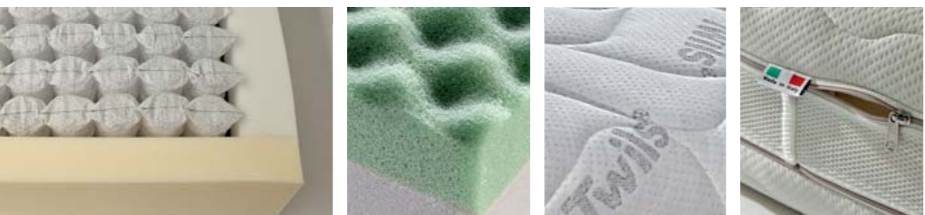

2
VERSIONE

- LETTA
- + COPPIA CASSETTI ESTRAIBILI
- + MATERASSO ORTOPEDICO

3
VERSIONE

- LETTA
- + RETE ESTRAIBILE
- + DUE MATERASSI ORTOPEDICI

Twils

IL MATERASSO EXTRA COMFORT

Materasso in memory soia con 400 molle insacchettate che agiscono indipendentemente l'una dall'altra, racchiuse singolarmente in sacchetti, suddivise in 7 zone a portanza differenziata; cedono solo quelle sottoposte al peso del corpo, senza sollecitare le altre.

Grazie alla carenatura brevettata che racchiude il molleggio, in Aquatech® scolpito, si ottiene un ottimo ricircolo d'aria. Inoltre, lo strato in Soia Bio Memory Touch assorbe efficacemente la pressione corporea favorendo la circolazione capillare e migliorando la qualità del riposo.