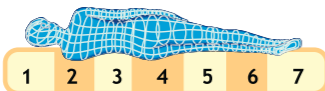

IL MATERASSO EXTRA COMFORT

Materasso in memory soia con 400 molle insacchettate che agiscono indipendentemente l'una dall'altra, racchiuse singolarmente in sacchetti, suddivise in 7 zone a portanza differenziata; cedono solo quelle sottoposte al peso del corpo, senza sollecitare le altre.

Grazie alla carenatura brevettata che racchiude il molleggio, in Aquatech® scolpito, si ottiene un ottimo ricircolo d'aria. Inoltre, lo strato in Soia Bio Memory Touch assorbe efficacemente la pressione corporea favorendo la circolazione capillare e migliorando la qualità del riposo.