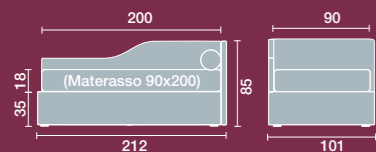

MOD. 2
SINGOLO

€ 1.099,00*

MOD. 4
ANGOLO

€ 1.099,00*

MOD. 5
DIVANO

€ 1.099,00*

MOD. 8 ANGOLO
SAGOMATO DX
(disponibile anche con angolo sagomato sx)

DATI TECNICI

Per meglio soddisfare ogni singola esigenza, il letto Maya Twils è disponibile con materassi di due diverse dimensioni:

La misura finita 90x200* è di serie

La misura finita 101x212 è dsponibile con sovrapprezzo

€ 1.199,00*

MOD. 2 / WAVE
SINGOLO DX *(disponibile anche con angolo sx)*

€ 1.199,00*

MOD. 4 / WAVE
ANGOLO DX *(disponibile anche con angolo sx)*

€ 1.199,00*

MOD. 8 ANGOLO / WAVE
SAGOMATO DX *(disponibile anche con angolo sx)*