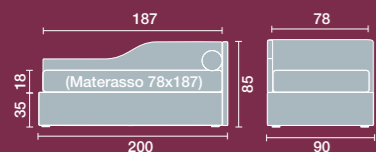

MOD. 2
SINGOLO

€ 1.099,00*

MOD. 4
ANGOLO

€ 1.099,00*

MOD. 5
DIVANO

€ 1.099,00*

MOD. 8 ANGOLO
SAGOMATO DX
(disponibile anche con angolo sagomato sx)

DATI TECNICI

Per meglio soddisfare ogni singola esigenza, il letto Maya Twils è disponibile con materassi di due diverse dimensioni:

La misura finita 90x200* è di serie

La misura finita 101x212 è dsponibile con sovrapprezzo

€ 1.199,00*

MOD. 2 / WAVE
SINGOLO DX *(disponibile anche con angolo sx)*

€ 1.199,00*

MOD. 4 / WAVE
ANGOLO DX *(disponibile anche con angolo sx)*

€ 1.199,00*

MOD. 8 ANGOLO / WAVE
SAGOMATO DX *(disponibile anche con angolo sx)*